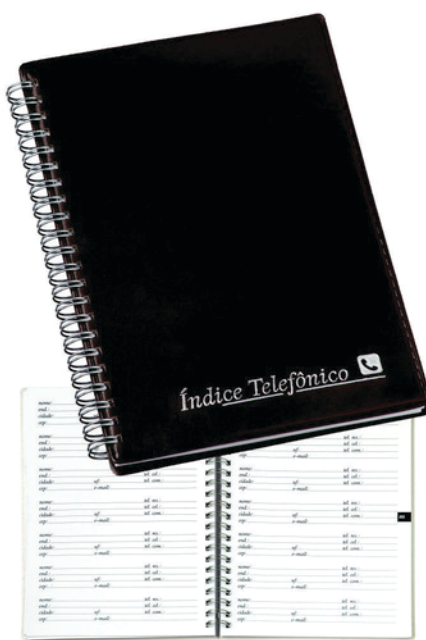

256L - Agenda Semanal de Bolso Capa Metalizada Lisa Prata

35L - Miolo de Agenda Semanal de Bolso Permanente

**Agenda Semanal Super - Capa Couro Sintético - Miolo Papel Off-set 70g - 2x2 cores com Mapa em 4x4 cores  
132 páginas - Índice Telefônico - Planejamento - Formato da Agenda 190x265mm.**

**240L - Agenda Semanal Super  
Capa Lisa Preta**

**241L - Agenda Semanal Super  
Capa Lisa Azul**

**243L - Agenda Semanal Super  
Capa Lisa Marrom**

**244L - Agenda Semanal Super  
Capa Lisa Vermelha**

**245L - Agenda Semanal Super  
Capa Metalizada Lisa Azul**

**34L - Miolo de Agenda  
Semanal Super**

**Índice Telefônico em Couro Ecológico - Formato: 140x200mm  
64 páginas - 1x1 cor - off-set 150g**

**59L - Índice Telefônico Capa  
Branca**

**59L - Índice Telefônico Capa  
Preta**