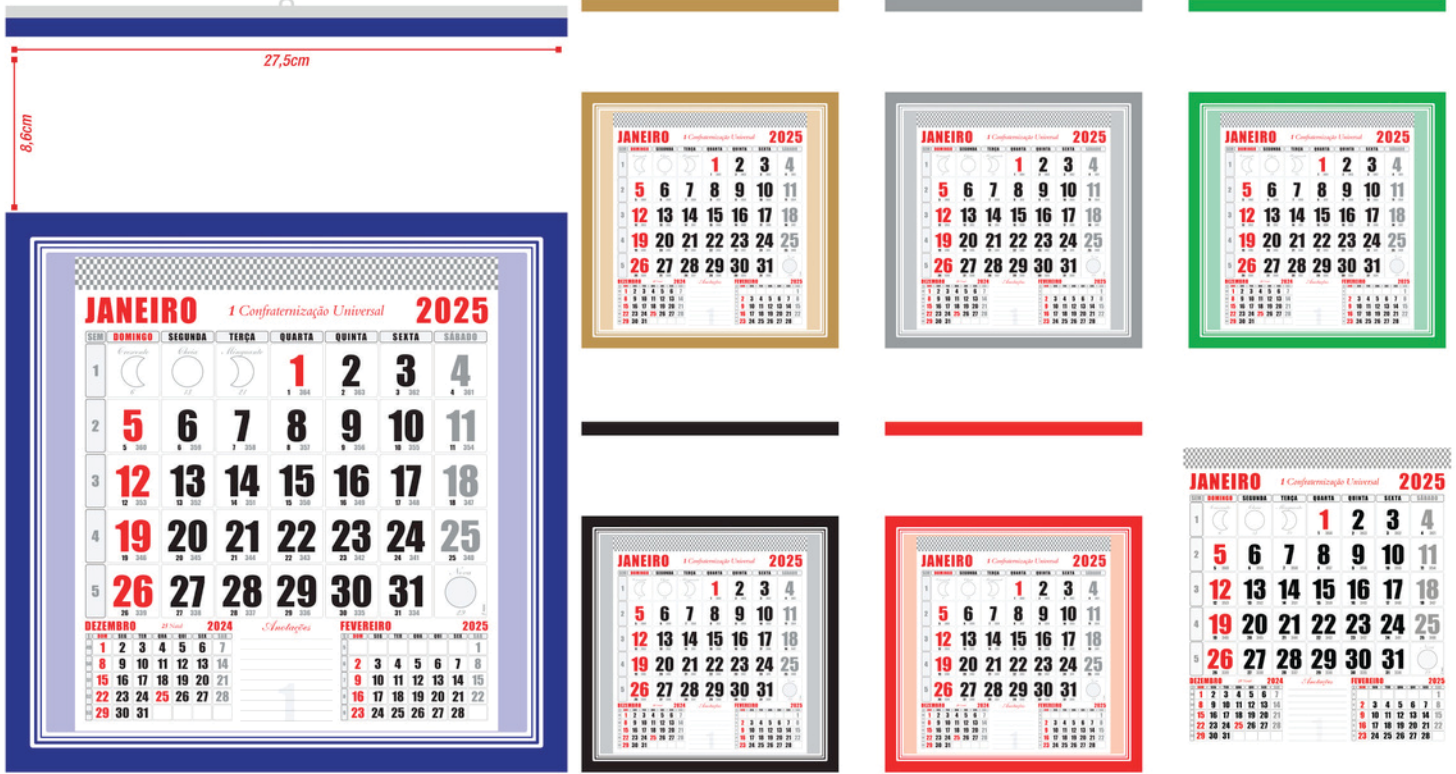

Folhinha Comercial Grande - com Furo ou com Vareta

Cartela Formato 275x375mm - Papelão Triplex 350g - Bloco Formato 207x232mm - Papel Off-Set 63g - Impressa em 2x2 Cores.

Folhinha Comercial Pequena - com Furo

Cartela Formato 188,5x280mm - Papelão Triplex 300g - Bloco Formato 145x145mm - Papel Off-set 63g - Impressa em 2x2 Cores.