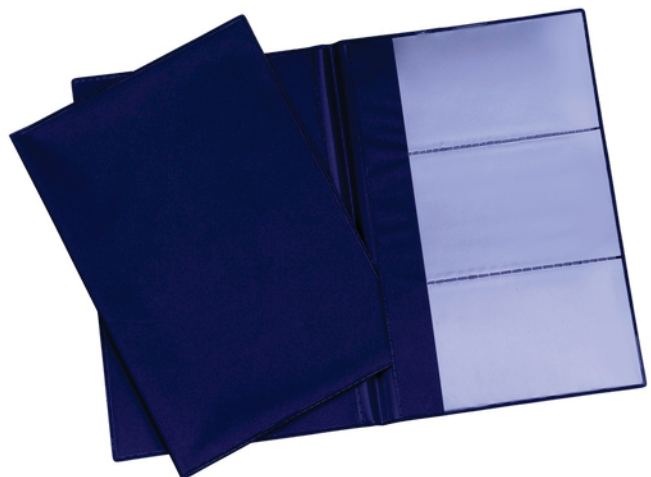

80L - Porta Manual de Carro Azul em PVC