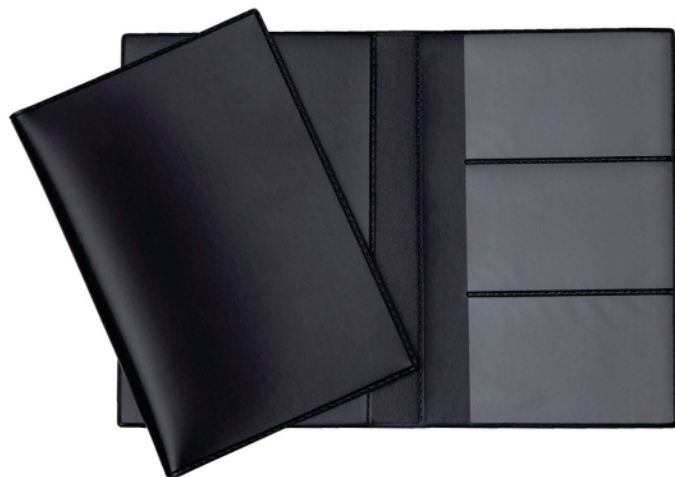

80L - Porta Manual de Carro Preto em Couro Ecológico