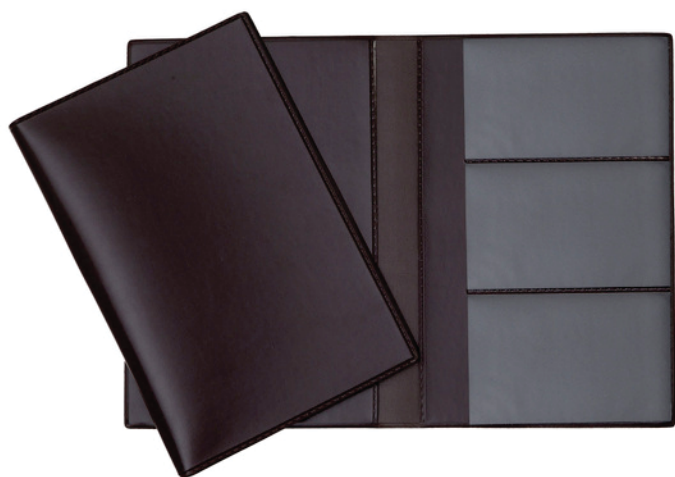

# Porta Manual de Carro em PVC e Couro Ecológico

80L - Porta Manual de Carro Branco em PVC

80L - Porta Manual de Carro Preto em PVC

80L - Porta Manual de Carro Azul em PVC

80L - Porta Manual de Carro Branco em Couro Ecológico